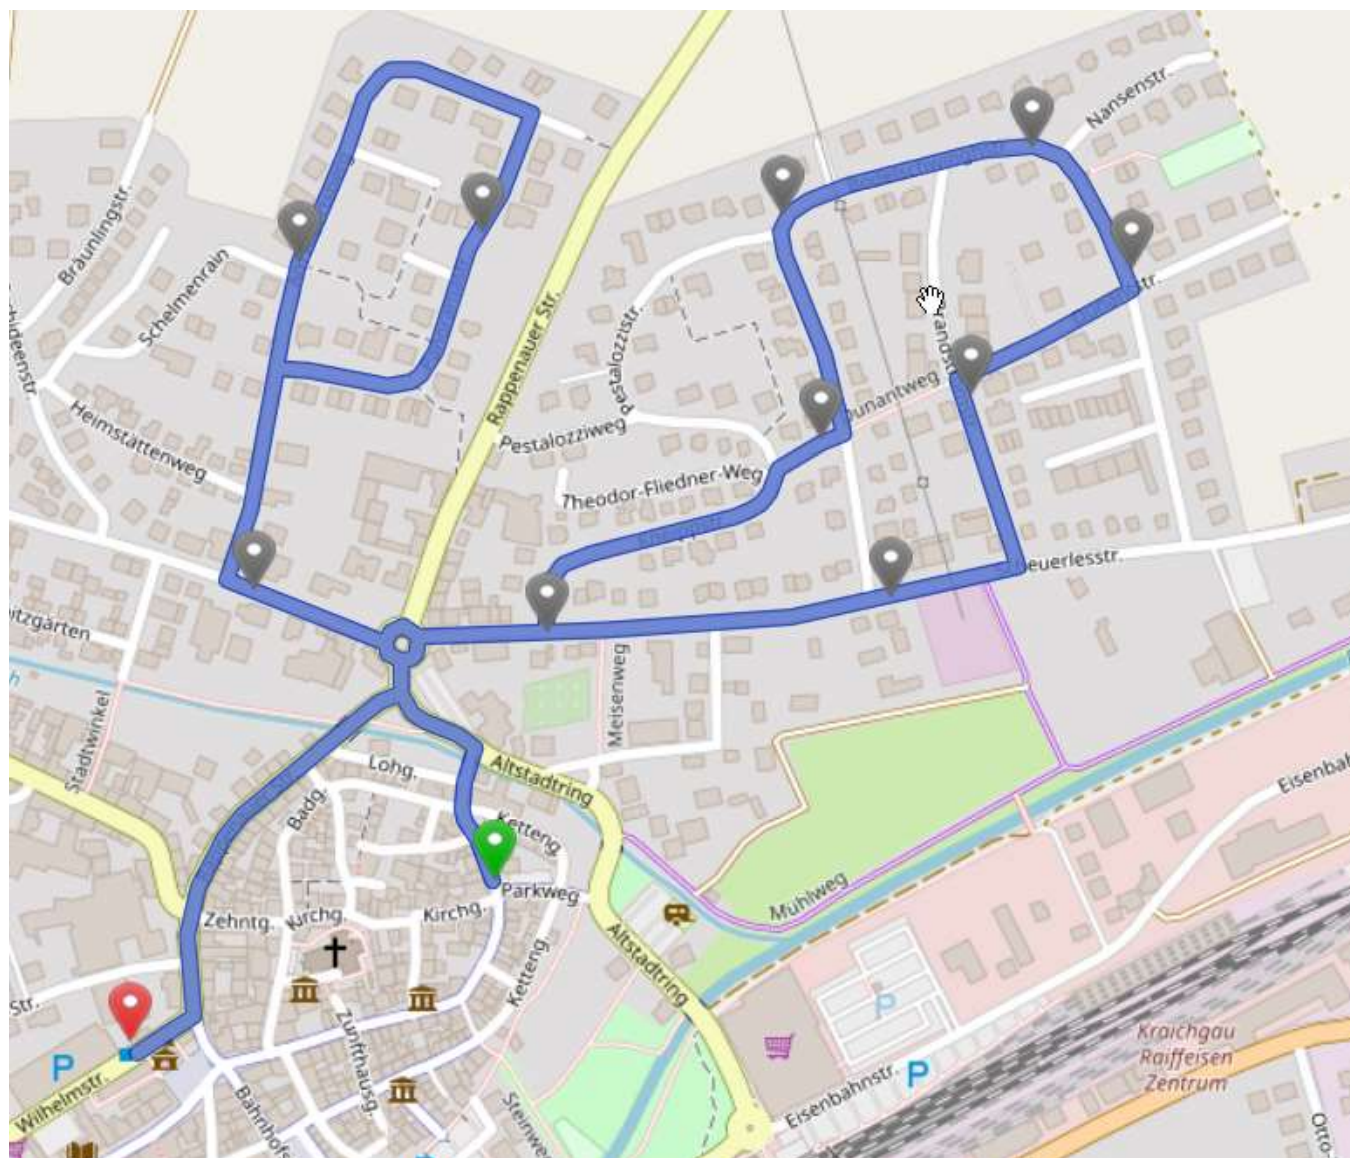

Linie 2 „Bodelschwingstraße/Albertsberg“

Linie 2: Bodelschwingstraße/Albertsberg

Baumann'sches Haus	10:15	11:15	12:15	13:15	14:15	15:15	16:15	17:15	18:15
Scheuerlesstraße 24	10:16	11:16	12:16	13:16	14:16	15:16	16:16	17:16	18:16
Brandströmstraße 10	10:17	11:17	12:17	13:17	14:17	15:17	16:17	17:17	18:17
Bodelschwingstraße 41	10:18	11:18	12:18	13:18	14:18	15:18	16:18	17:18	18:18
Abzweig Nansenstraße	10:18	11:18	12:18	13:18	14:18	15:18	16:18	17:18	18:18
Bodelschwingstraße 19	10:19	11:19	12:19	13:19	14:19	15:19	16:19	17:19	18:19
Kneippstraße 19	10:20	11:20	12:20	13:20	14:20	15:20	16:20	17:20	18:20
Scheuerlesstraße 3	10:21	11:21	12:21	13:21	14:21	15:21	16:21	17:21	18:21
Panoramastraße 14	10:22	11:22	12:22	13:22	14:22	15:22	16:22	17:22	18:22
Am Albertsberg 7	10:23	11:23	12:23	13:23	14:23	15:23	16:23	17:23	18:23
Talstraße 5	10:24	11:24	12:24	13:24	14:24	15:24	16:24	17:24	18:24
Ratskeller	10:25	11:25	12:25	13:25	14:25	15:25	16:25	17:25	18:25