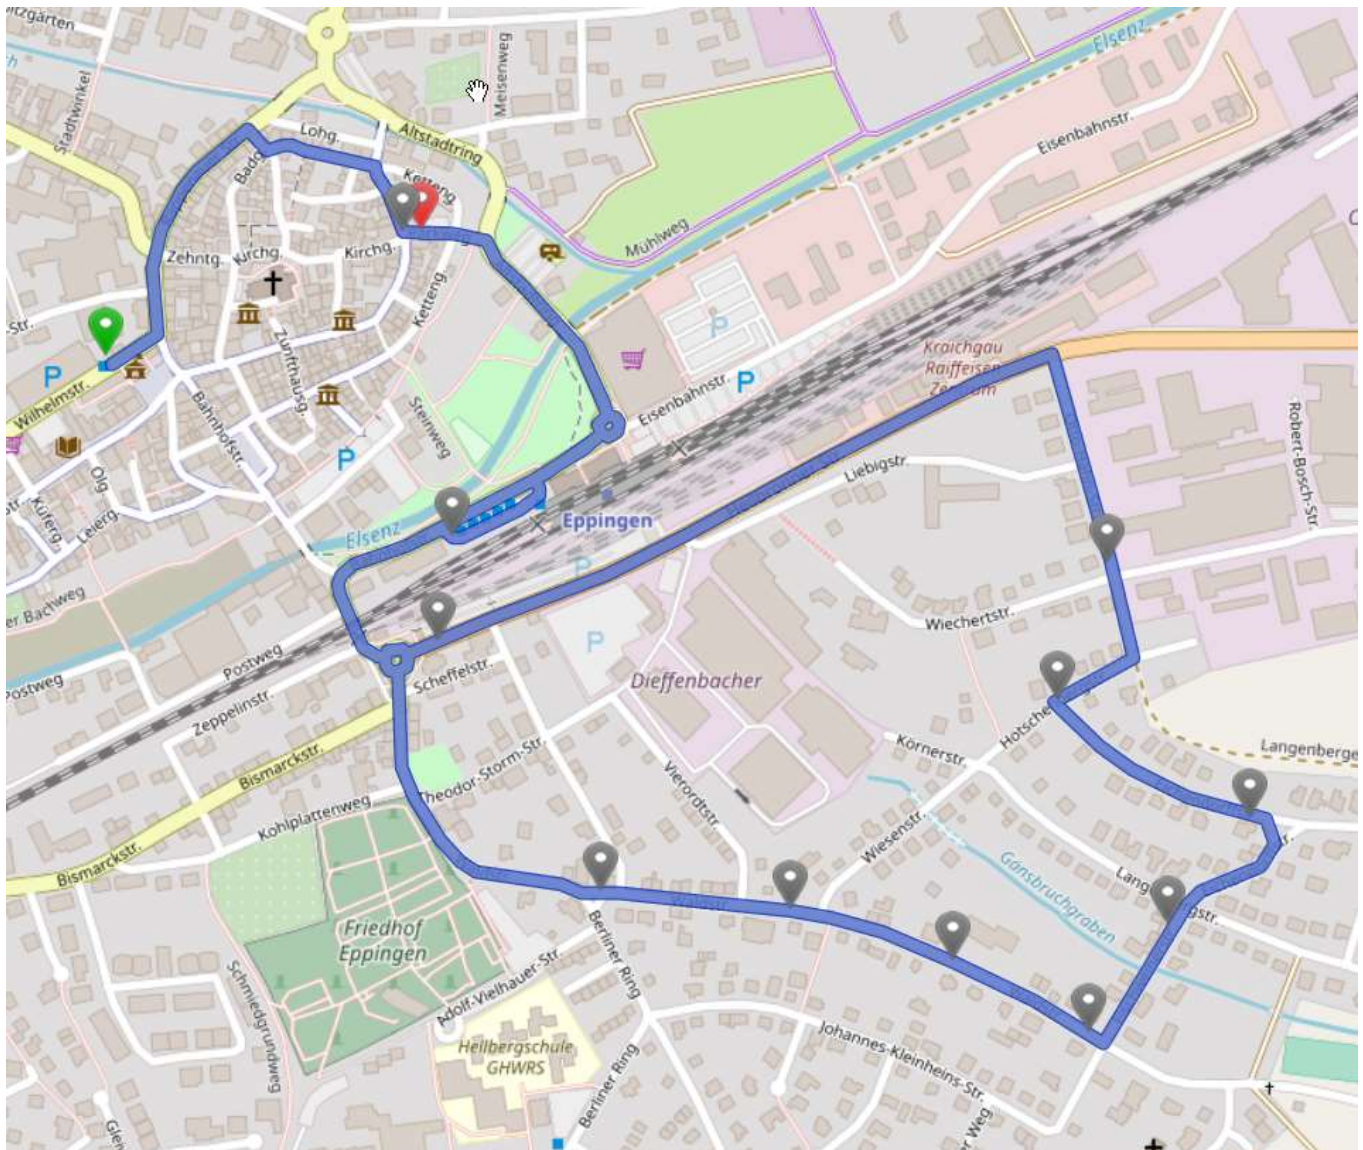

Linie 1 „Langenberg/Waldstraße“

Linie 1: Langenberg/Waldstraße

	10:00	11:00	12:00	13:00	14:00	15:00	16:00	17:00	18:00
Ratskeller	10:00	11:00	12:00	13:00	14:00	15:00	16:00	17:00	18:00
Baumann'sches Haus	10:01	11:01	12:01	13:01	14:01	15:01	16:01	17:01	18:01
Heilbronner Straße/Vereinsheim	10:02	11:02	12:02	13:02	14:02	15:02	16:02	17:02	18:02
Otto-Hahn-Straße 18	10:03	11:03	12:03	13:03	14:03	15:03	16:03	17:03	18:03
Hotschenbergstraße 5	10:04	11:04	12:04	13:04	14:04	15:04	16:04	17:04	18:04
Eichendorffstraße 18	10:05	11:05	12:05	13:05	14:05	15:05	16:05	17:05	18:05
Langenbergstraße 20	10:05	11:05	12:05	13:05	14:05	15:05	16:05	17:05	18:05
Waldstraße 57	10:06	11:06	12:06	13:06	14:06	15:06	16:06	17:06	18:06
Seniorenstift Waldblick	10:06	11:06	12:06	13:06	14:06	15:06	16:06	17:06	18:06
Waldstraße 35	10:07	11:07	12:07	13:07	14:07	15:07	16:07	17:07	18:07
Palmbräu-Uhr, Waldstraße 17	10:08	11:08	12:08	13:08	14:08	15:08	16:08	17:08	18:08
Busbahnhof	10:09	11:09	12:09	13:09	14:09	15:09	16:09	17:09	18:09
Baumann'sches Haus	10:10	11:10	12:10	13:10	14:10	15:10	16:10	17:10	18:10