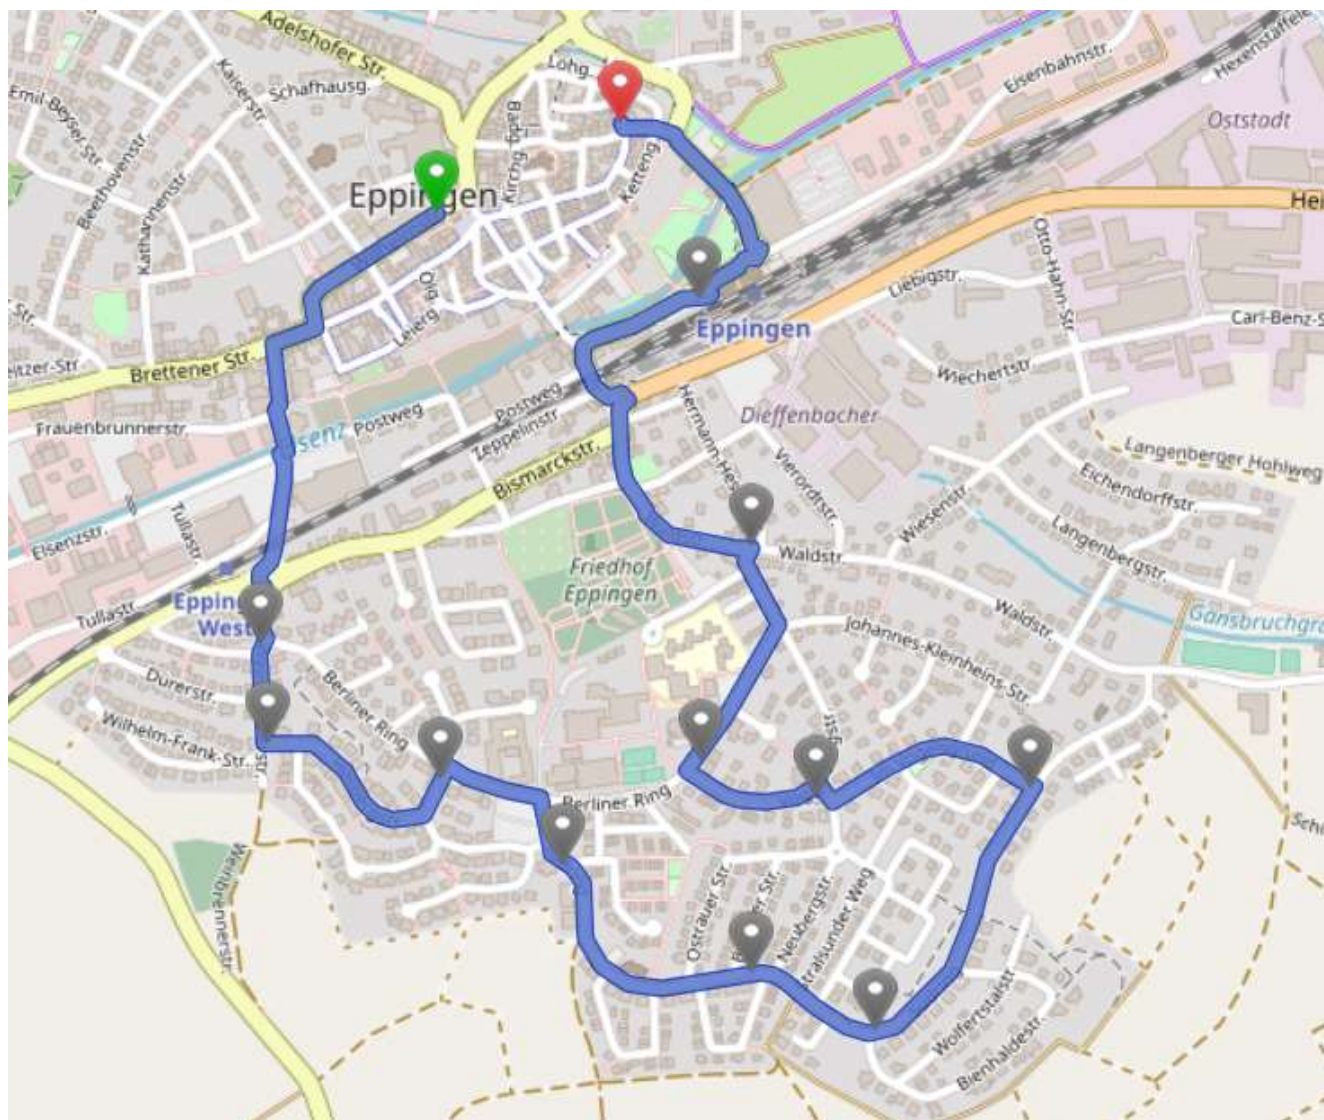

Linie 3 „Hellberg/Vogelsberg“

Linie 3: Hellberg/Vogelsberg

Ratskeller	10:30	11:30	12:30	13:30	14:30	15:30	16:30	17:30	18:30
Weinbrennerstraße 4/Berliner Eck	10:31	11:31	12:31	13:31	14:31	15:31	16:31	17:31	18:31
Weinbrennerstraße/Hellbergstraße	10:32	11:32	12:32	13:32	14:32	15:32	16:32	17:32	18:32
Hellbergstraße/Berliner Ring	10:33	11:33	12:33	13:33	14:33	15:33	16:33	17:33	18:33
Ev. Kindergarten Hellberg	10:34	11:34	12:34	13:34	14:34	15:34	16:34	17:34	18:34
Südring 57/2	10:34	11:34	12:34	13:34	14:34	15:34	16:34	17:34	18:34
Bienhäldestraße	10:35	11:35	12:35	13:35	14:35	15:35	16:35	17:35	18:35
Südring 17	10:35	11:35	12:35	13:35	14:35	15:35	16:35	17:35	18:35
Im Vogelsgrund 7	10:36	11:36	12:36	13:36	14:36	15:36	16:36	17:36	18:36
Vogelsberg Parkplatz	10:36	11:36	12:36	13:36	14:36	15:36	16:36	17:36	18:36
Hallenbad	10:37	11:37	12:37	13:37	14:37	15:37	16:37	17:37	18:37
Palmbräu-Uhr, Waldstraße 17	10:38	11:38	12:38	13:38	14:38	15:38	16:38	17:38	18:38
Busbahnhof	10:39	11:39	12:39	13:39	14:39	15:39	16:39	17:39	18:39
Baumann'sches Haus	10:40	11:40	12:40	13:40	14:40	15:40	16:40	17:40	18:40