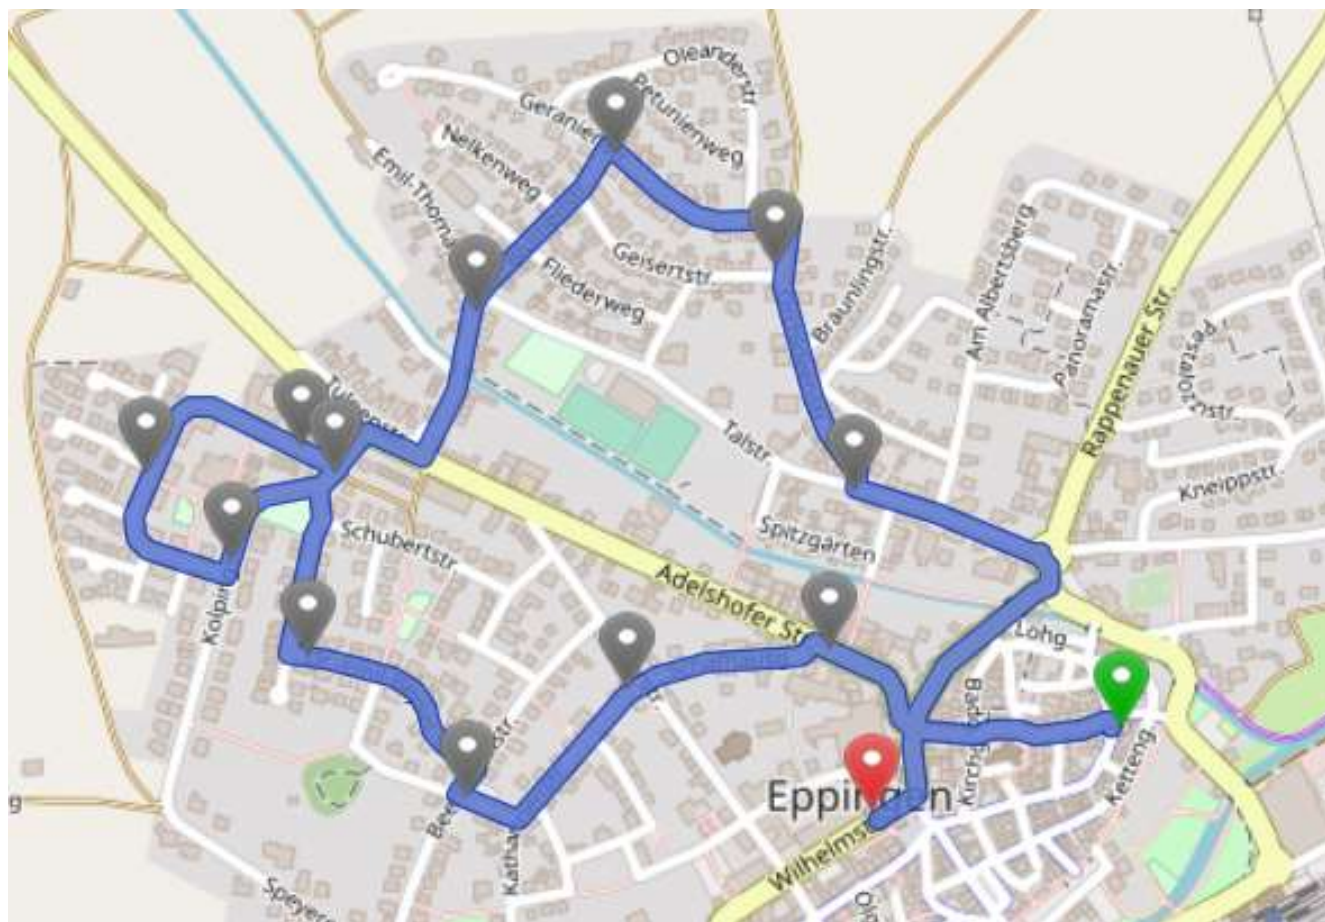

Linie 4 „Pfaffenberg/Blumenviertel“

Linie 4: Pfaffenberg/Blumenviertel

Baumann'sches Haus	10:45	11:45	12:45	13:45	14:45	15:45	16:45	17:45	18:45
Adelshofer Straße 16	10:46	11:46	12:46	13:46	14:46	15:46	16:46	17:46	18:46
Katharinenstraße 2	10:47	11:47	12:47	13:47	14:47	15:47	16:47	17:47	18:47
Pfaffenberg Parkplatz	10:48	11:48	12:48	13:48	14:48	15:48	16:48	17:48	18:48
Dr. Emil-Beyssel-Straße 11	10:48	11:49	12:50	13:51	14:52	15:53	16:54	17:55	18:56
ASB-Seniorenhaus	10:49	11:49	12:49	13:49	14:49	15:49	16:49	17:49	18:49
Richard-Wagner-Straße 18	10:50	11:50	12:50	13:50	14:50	15:50	16:50	17:50	18:50
Kolpingstraße 7	10:51	11:51	12:51	13:51	14:51	15:51	16:51	17:51	18:51
Emil-Thoma-Straße 18	10:52	11:52	12:52	13:52	14:52	15:52	16:52	17:52	18:52
Geranienstraße 13	10:53	11:53	12:53	13:53	14:53	15:53	16:53	17:53	18:53
Orchideenstraße 15	10:53	11:53	12:53	13:53	14:53	15:53	16:53	17:53	18:53
Talstraße 13	10:54	11:54	12:54	13:54	14:54	15:54	16:54	17:54	18:54
Ratskeller	10:55	11:55	12:55	13:55	14:55	15:55	16:55	17:55	18:55